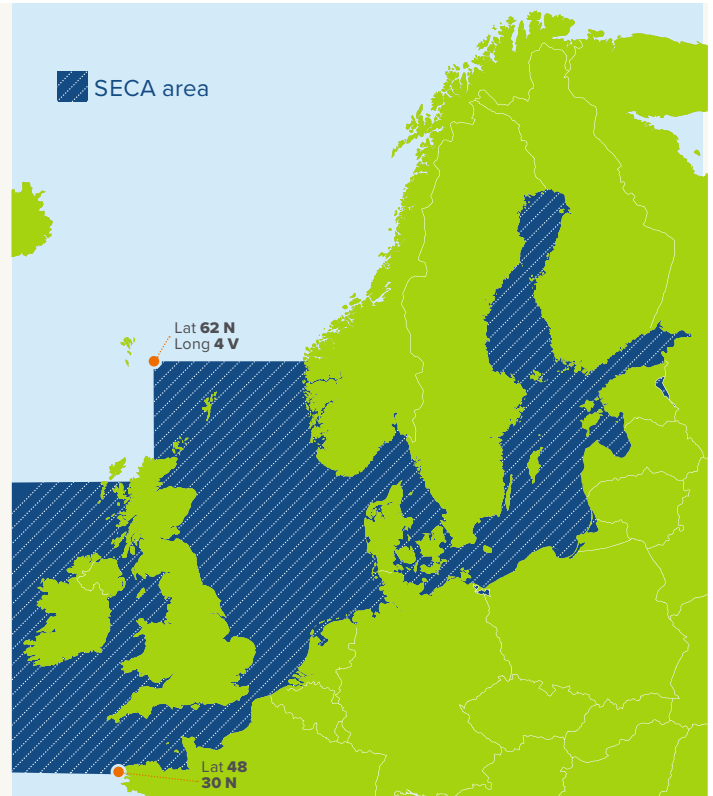

Subsequently, shipping lines are enforcing an extra fee, which we regret having to charge our customers for shipments after 1 Jan 2015. All fees are calculated after payable weight. From January 1st 2020 the Irish Sea is being included to the Sulphur Emission Area (SECA) in order to reduce Sulphur emission even more.

UK/IRELAND

UK (to/from)			
Destination	Per 100 kg EUR	Minimum fee EUR	Maximum fee EUR
Norway	0,70	6,98	125,63
Sweden	0,70	6,98	125,63
Finland	0,81	8,13	146,30
Denmark	0,53	5,30	95,38
Ireland	0,24	2,39	42,96
Continent	0,21	2,11	37,95

IRELAND (to/from)			
Destination	Per 100 kg EUR	Minimum fee EUR	Maximum fee EUR
Norway	0,88	8,81	158,59
Sweden	0,88	8,81	158,59
Finland	1,00	9,96	179,26
Denmark	0,71	7,13	128,33
UK	0,24	2,39	42,96
Continent	0,43	4,33	77,97

NORDIC COUNTRIES

DENMARK - Sjælland (to/from)			
Destination	Per 100 kg EUR	Minimum fee EUR	Maximum fee EUR
Norway	No charge		
Sweden	No charge		
Finland	0,32	3,17	57,13
Continent	0,04	0,43	7,67
UK	0,53	5,30	95,38
Ireland	0,71	7,13	128,33
Baltics. Russia. SNG	0,70	7,03	126,47

DENMARK - Jylland/Funen (to/from)			
Destination	Per 100 kg EUR	Minimum fee EUR	Maximum fee EUR
Norway	0,08	0,83	15,02
Sweden	0,18	1,82	32,78
Finland	0,56	5,56	100,10
Continent	No charge		
UK	0,53	5,30	95,38
Ireland	0,71	7,13	128,33
Baltics. Russia. SNG	0,70	7,03	126,47

SWEDEN (to/from)			
Destination	Per 100 kg EUR	Minimum fee EUR	Maximum fee EUR
Finland	0,44	4,35	78,38
Denmark	0,18	1,82	32,78
Continent	0,61	6,12	110,23
Norway	0,00	0,00	0,00
UK	0,70	6,98	125,63
Ireland	0,88	8,81	158,59
Baltics. Russia. SNG	0,65	6,52	117,34

NORWAY (to/from)			
Destination	Per 100 kg EUR	Minimum fee EUR	Maximum fee EUR
Finland	0,39	3,85	69,38
Sweden	0,00	0,00	0,00
Denmark	0,08	0,83	15,02
UK	0,70	6,98	125,63
Ireland	0,88	8,81	158,59
Baltics. Russia. SNG	0,65	6,52	117,34
Continent	0,08	0,83	15,02

FINLAND (to/from)			
Destination	Per 100 kg EUR	Minimum fee EUR	Maximum fee EUR
Norway	0,39	3,85	69,38
Sweden	0,44	4,35	78,38
Denmark (Jylland/funen)	0,56	5,56	100,10
Denmark (Sealand)	0,32	3,17	57,13
Continent	0,52	5,20	93,63
UK	0,81	8,13	146,30
Ireland	1,00	9,96	179,26