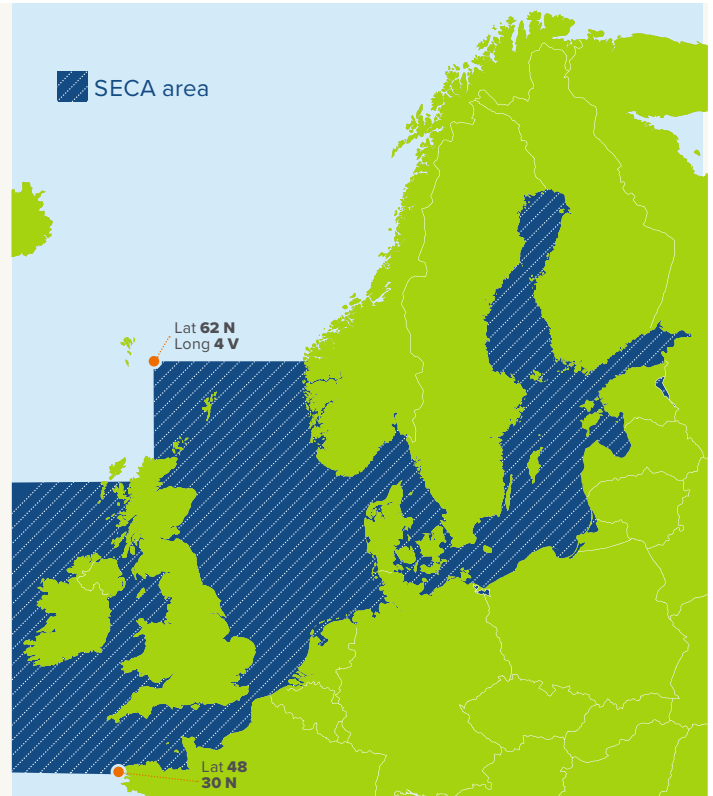

Subsequently, shipping lines are enforcing an extra fee, which we regret having to charge our customers for shipments after 1 Jan 2015. All fees are calculated after payable weight. From January 1st 2020 the Irish Sea is being included to the Sulphur Emission Area (SECA) in order to reduce Sulphur emission even more.

UK/IRELAND

UK (to/from)			
Destination	Per 100 kg EUR	Minimum fee EUR	Maximum fee EUR
Norway	0,92	9,24	166,29
Sweden	0,92	9,24	166,29
Finland	0,81	8,13	146,30
Denmark	0,70	6,99	125,87
Ireland	0,26	2,63	47,27
Continent	0,28	2,84	51,04

IRELAND (to/from)			
Destination	Per 100 kg EUR	Minimum fee EUR	Maximum fee EUR
Norway	1,13	11,31	203,56
Sweden	1,13	11,31	203,56
Finland	1,02	10,20	183,57
Denmark	0,91	9,06	163,14
UK	0,26	2,63	47,27
Continent	0,53	5,35	96,30

NORDIC COUNTRIES

DENMARK - Sjælland (to/from)			
Destination	Per 100 kg EUR	Minimum fee EUR	Maximum fee EUR
Norway	No charge		
Sweden	No charge		
Finland	0,39	3,87	69,61
Continent	0,04	0,43	7,67
UK	0,70	6,99	125,87
Ireland	0,91	9,06	163,14
Baltics. Russia. SNG	0,90	9,00	162,04

DENMARK - Jylland/Funen (to/from)			
Destination	Per 100 kg EUR	Minimum fee EUR	Maximum fee EUR
Norway	0,08	0,83	15,02
Sweden	0,18	1,82	32,78
Finland	0,56	5,56	100,10
Continent	No charge		
UK	0,70	6,99	125,87
Ireland	0,91	9,06	163,14
Baltics. Russia. SNG	0,90	9,00	162,04

SWEDEN (to/from)			
Destination	Per 100 kg EUR	Minimum fee EUR	Maximum fee EUR
Finland	0,52	5,20	93,52
Denmark	0,18	1,82	32,78
Continent	0,67	6,65	119,77
Norway	0,00	0,00	0,00
UK	0,92	9,24	166,29
Ireland	1,13	11,31	203,56
Baltics. Russia. SNG	0,86	8,58	154,36

NORWAY (to/from)			
Destination	Per 100 kg EUR	Minimum fee EUR	Maximum fee EUR
Finland	0,47	4,70	84,52
Sweden	0,00	0,00	0,00
Denmark	0,08	0,83	15,02
UK	0,92	9,24	166,29
Ireland	1,13	11,31	203,56
Baltics. Russia. SNG	0,86	8,58	154,36
Continent	0,08	0,83	15,02

FINLAND (to/from)			
Destination	Per 100 kg EUR	Minimum fee EUR	Maximum fee EUR
Norway	0,47	4,70	84,52
Sweden	0,52	5,20	93,52
Denmark (Jutland/funen)	0,56	5,56	100,10
Denmark (Sealand)	0,39	3,87	69,61
Continent	0,52	5,20	93,63
UK	0,81	8,13	146,30
Ireland	1,02	10,20	183,57